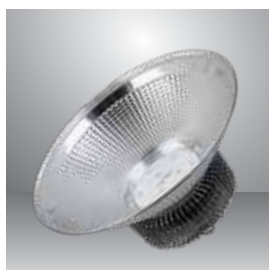

BỘ GÁ TREO ĐA NĂNG

Sản phẩm	Model sản phẩm	Số lượng/thùng	Giá/Cái
		Cái	VNĐ
Bộ giá treo đa năng đèn M36		24	97,000

ĐÈN LED HIGH BAY - LED LOW BAY

ĐÈN HIGH BAY

Sản phẩm	Model sản phẩm	Công suất	Số lượng/thùng	Giá/Cái
		W	Cái	VND
LED High Bay 50W	HB02 350/50W	50	1	1,476,000
LED High Bay 70W	HB02 350/70W	70	1	1,546,000
LED High Bay 100W	HB02 430/100W	100	1	2,478,000
LED High Bay 120W	HB02 430/120W	120	1	2,840,000
LED High Bay 150W	HB02 430/150W	150	1	3,020,000
LED High Bay 200W	HB02 500/200W	200	1	3,660,000