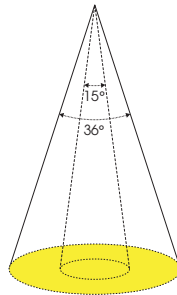

- Góc chiếu tùy chỉnh **15°÷36°**
- Sử dụng Lense quang học tạo phân bố quang đều
- Vỏ sử dụng nhôm tinh khiết ép thủy lực