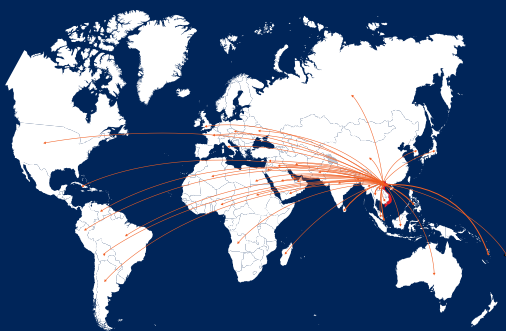

NĂNG LỰC THỊ TRƯỜNG

05 Kênh phân phối
Khu vực miền Bắc

07 Chi nhánh tại miền
Trung và Nam

03 Trung tâm dịch vụ
tư vấn chiếu sáng miền Bắc,
miền Trung, miền Nam.

400

Đại lý

> 7.000

Cửa hàng bán lẻ
trên toàn quốc

Xuất khẩu hơn

47

QUỐC GIA

THỊ TRƯỜNG XUẤT KHẨU 47 QUỐC GIA

EUROPE

ITALY
CZECH
UKRAINE

AMERICA

BRAZIL
CUBA
USA
BOLIVIA