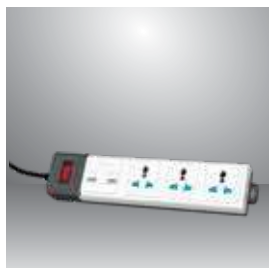

Ổ CẮM ĐA NĂNG

Sản phẩm	Model sản phẩm	Công suất	Số lượng/thùng	Giá/Cái
		W	Cái	VNĐ
Ổ cắm đa năng	OC02 4C/3M/10A	2500	20	220,000
Ổ cắm đa năng	OC02 4C/5M/10A	2500	20	253,000

Ổ CẮM ĐA NĂNG USB

Sản phẩm	Model sản phẩm	Công suất	Số lượng/thùng	Giá/Cái
		W	Cái	VNĐ
Ổ cắm đa năng USB	OC02.USB 3C/3M/10A	2500	20	308,000
Ổ cắm đa năng USB	OC02.USB 3C/5M/10A	2500	20	341,000