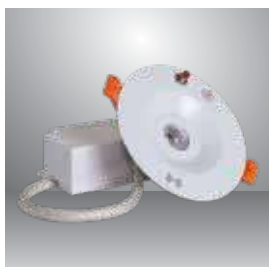

DOWNLIGHT KHẨN CẤP

Sản phẩm	Model sản phẩm	Công suất	Số lượng/thùng	Lỗ khoét trần	Giá/Cái
		W	Cái	mm	VNĐ
LED Downlight khẩn cấp 5W	AT07.KC 90/5W	5	12	90	774,000
LED Downlight khẩn cấp 5W (PCCC)	AT07.KC 90/5W (PCCC)	5	12	90	867,000