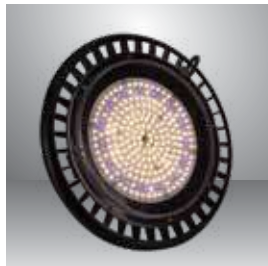

**ĐÈN LED
CHIẾU SÁNG
BỔ SUNG**

ĐIÊN ÁP
150÷250V

MÀU ÁNH SÁNG
WBU

Sản phẩm	Model sản phẩm	Công suất	Số lượng/thùng	Giá/Cái
		W	Cái	VND
Đèn LED trồng dưa lưới, cà chua, dâu tây, hoa lan	LED UFO330 150W-WBU	150	01	3,134,000