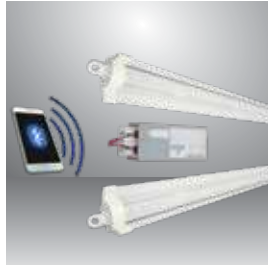

**ĐÈN LED
CHUYÊN
DỤNG
CHO NHÂN
GIỐNG CÂY
DƯỠC LIỆU**

ĐIÊN ÁP
10÷29VDC
ẮC QUỲ

MÀU ÁNH SÁNG
WBR

Sản phẩm	Model sản phẩm	Công suất	Số lượng/thùng	Giá/Cái
		W	Cái	VND
Đèn LED Nông nghiệp đa năng	LED ĐN 120/2x25W WBR	25x2	20	3,037,000