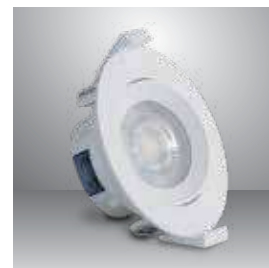

DOWNLIGHT VIVID

Sản phẩm	Model sản phẩm	Công suất	Số lượng/ thùng	Lỗ khoét trần	Giá/Cái
		W	Cái	mm	VNĐ
LED Downlight Vivid 12W	AT09 90/12W.DA	12	24	90	397,000

DOWNLIGHT XOAY GÓC

Sản phẩm	Model sản phẩm	Công suất	Số lượng/ thùng	Lỗ khoét trần	Giá/Cái
		W	Cái	mm	VNĐ
LED Downlight xoay góc 4.5W	AT02.XG 76/4.5W.DA	4.5	24	76	130,000
LED Downlight xoay góc 6.5W	AT02.XG 76/6.5W.DA	6.5	24	76	135,000