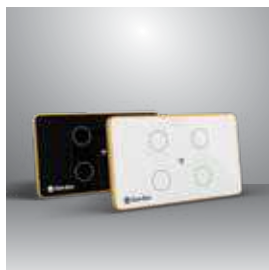

CÔNG TẮC CẢM ỨNG

Sản phẩm	Model sản phẩm	Công suất 1 nút	Số lượng/thùng	Giá/Cái
			Cái	VND
Công tắc cảm ứng 4 nút	RD-CT.04.WF	300 W	12	693,000